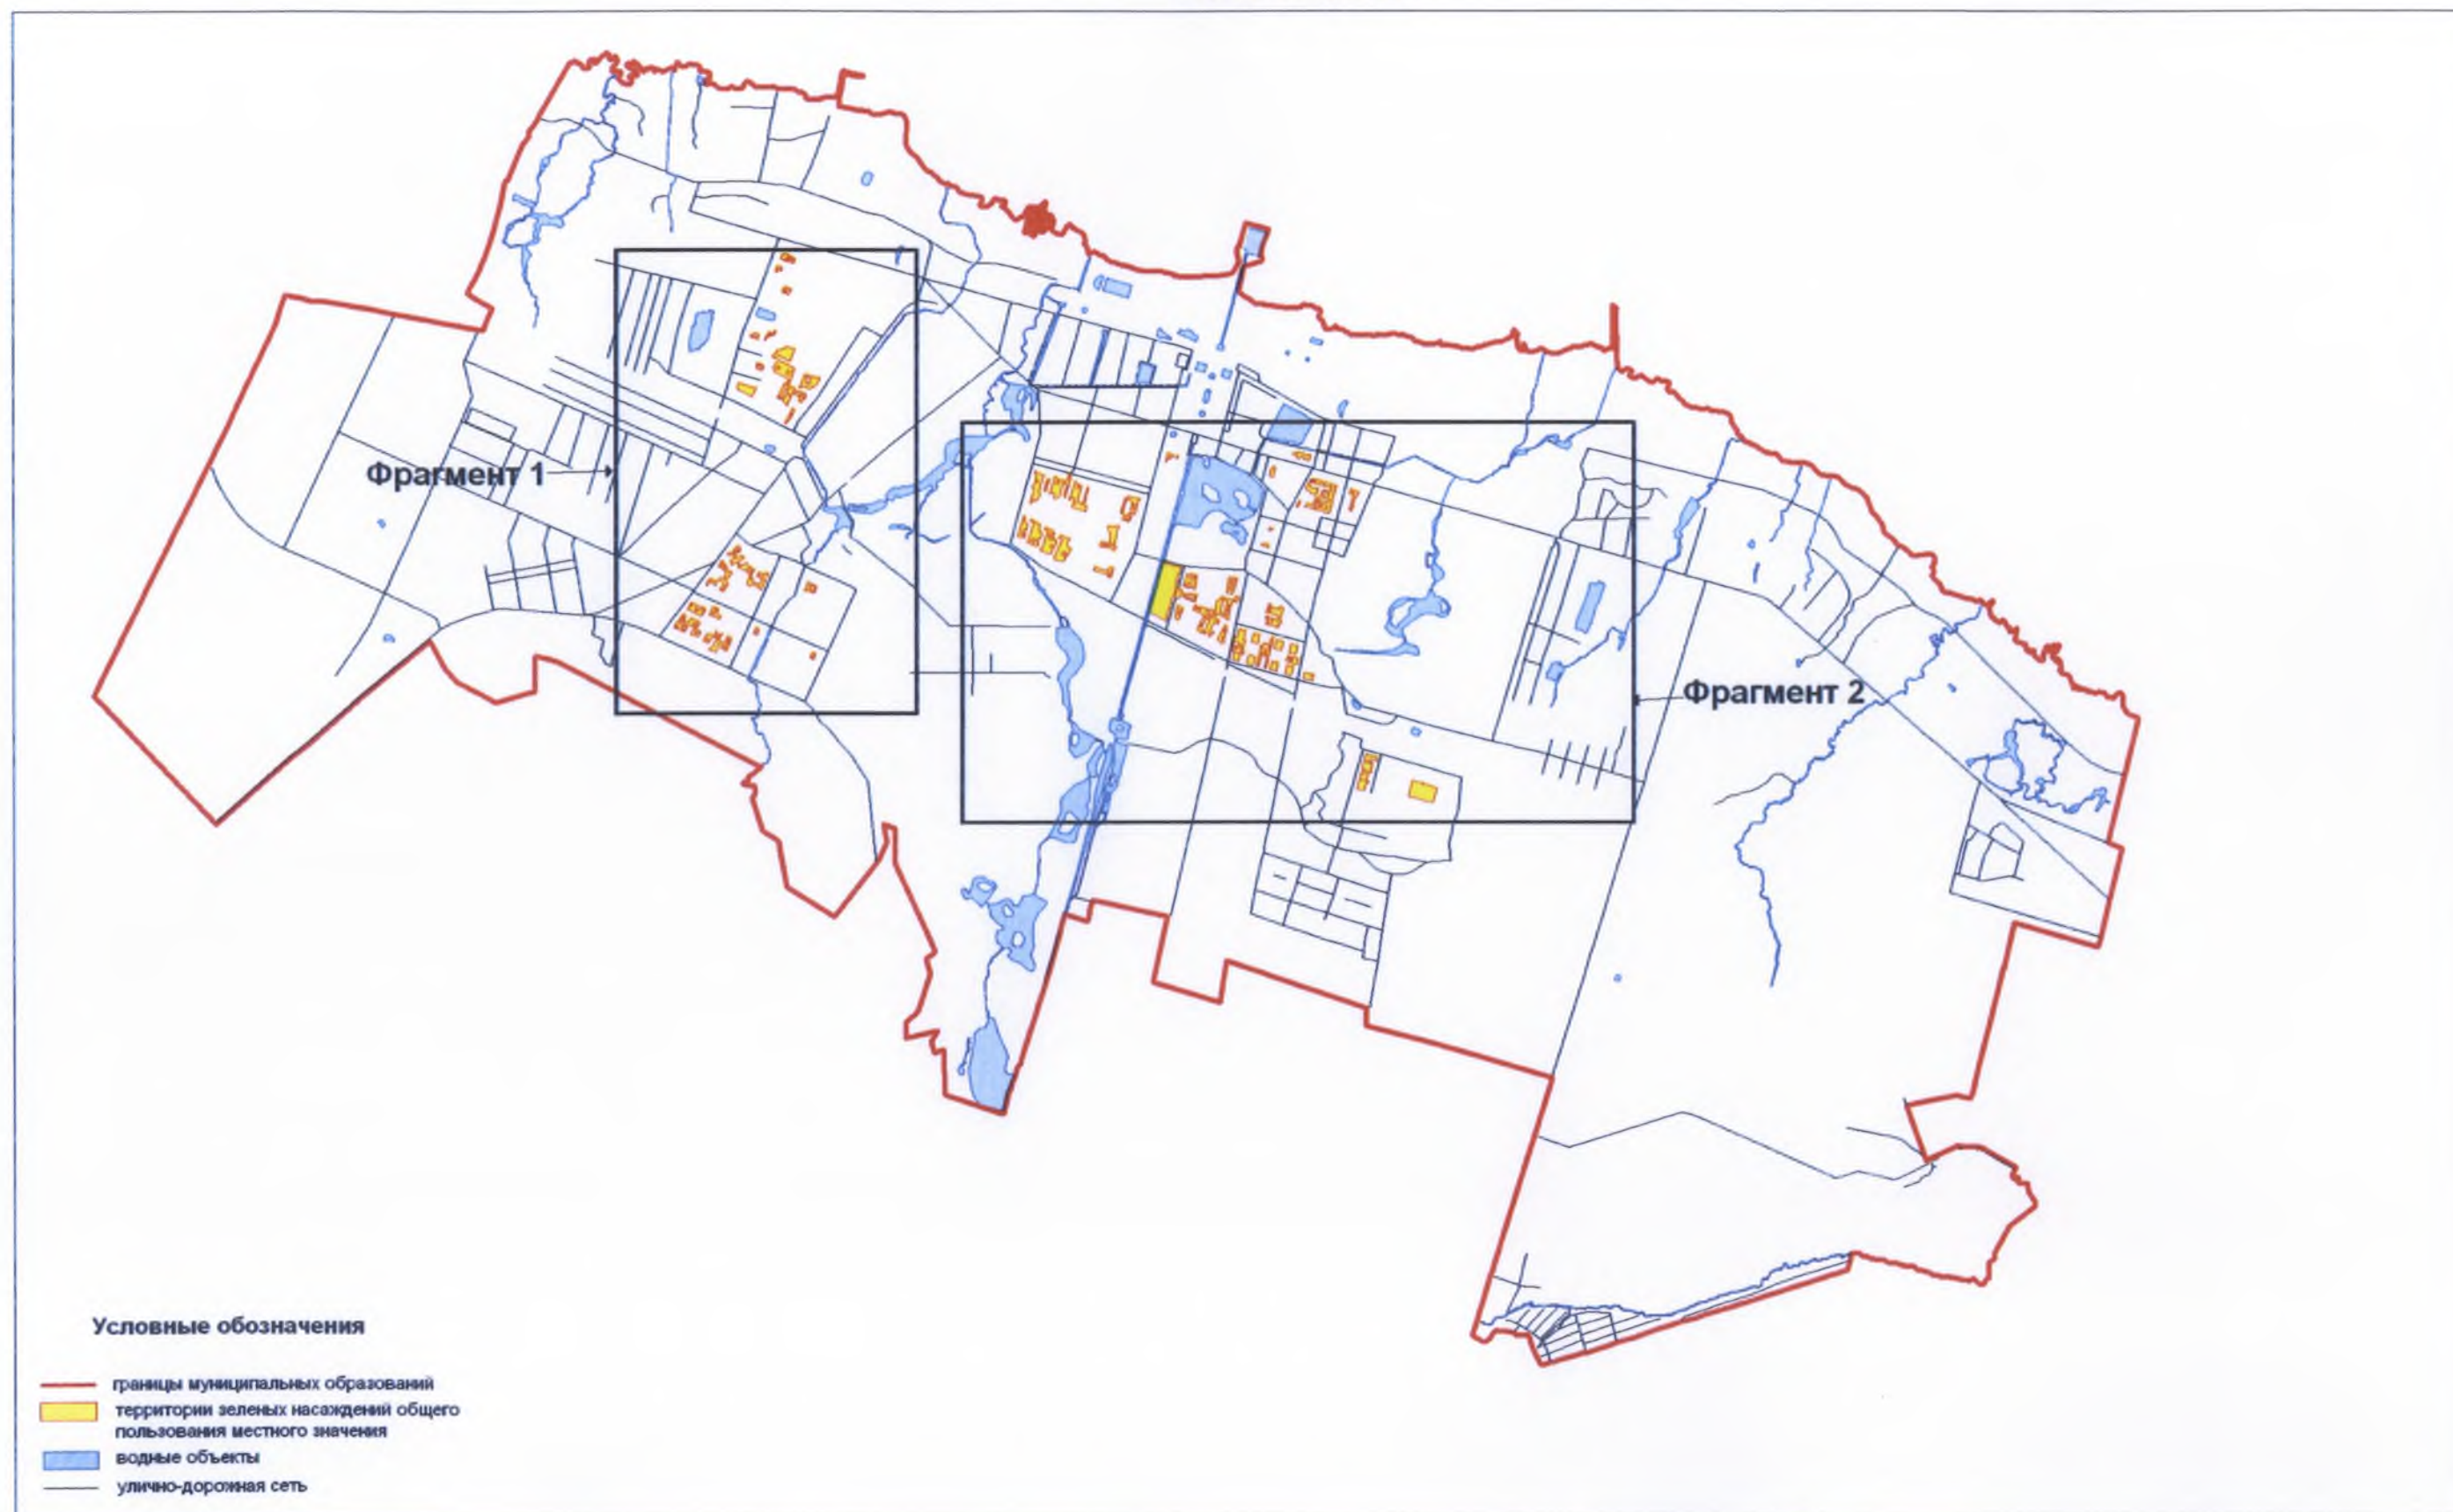

Территории зеленых насаждений общего пользования местного значения в границах Петродворцового района Санкт-Петербурга
(город Петергоф)

Территории зеленых насаждений общего пользования местного значения в границах Петродворцового района Санкт-Петербурга (город Петергоф, фрагмент 1)